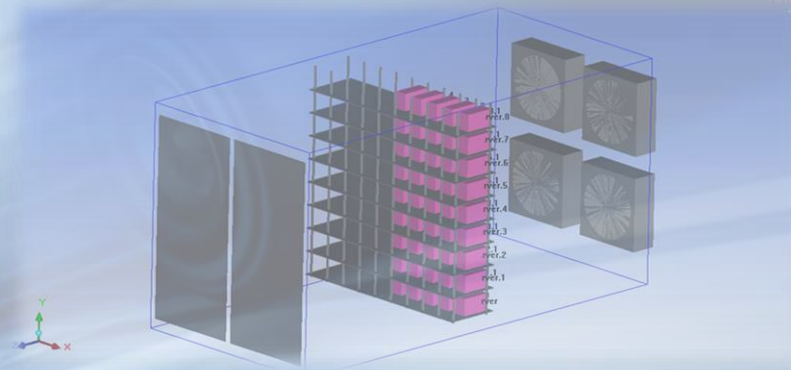

AUTOMATICKÁ OBNOVA PREVÁDZKY: API rozhranie pre priame sledovanie umiestnených serverov slúži ako diagnostické centrum a minimalizuje počet nutných zásahov človekom, čo znižuje výrazne náklady na prevádzku. Je schopné prostredníctvom aktorov aktívne riešiť základné operácie na serveroch a napájaním ich uviesť do prevádzkového stavu.

KOMUNIKÁCIA: Komora je navrhnutá pre vzdialené operácie a poskytuje širokú škálu okamžitých informácií pre dohľad, diagnostiku a vzdialené operácie cez webové rozhranie a aplikáciu na mobilných zariadeniach s vlastným prehľadným rozložením informačných a regulačných prvkov. Automatická obnova prevádzky je tiež naprogramovaná pre notifikáciu a privolanie obsluhy až po vykonaní základných krokov autonómne.

PREVENTÍVNA ÚDRŽBA: Integrovaný algoritmus zabezpečuje vďaka počítačom vykonávanie preventívnej údržby čo znižuje počet neproduktívnych odstávok.