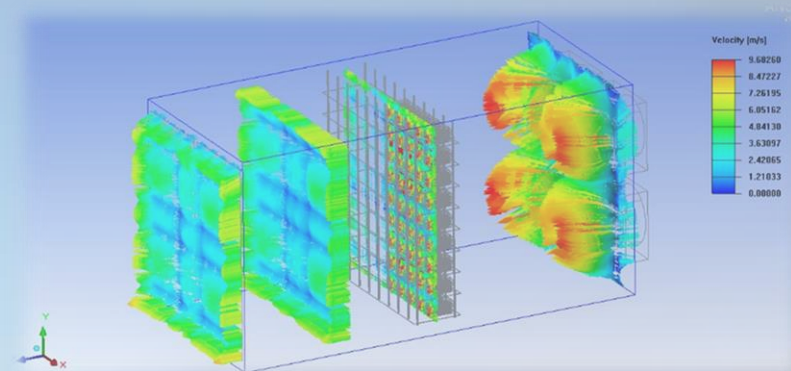

AUTOMATICKÁ OBNOVA PREVÁDZKY: API rozhranie pre priame sledovanie umiestnených serverov slúži ako diagnostické centrum a minimalizuje počet nutných zásahov človekom, čo znižuje výrazne náklady na prevádzku. Je schopné prostredníctvom aktorov aktívne riešiť základné operácie na serveroch a napájaním ich uviesť do prevádzkového stavu.

KOMUNIKÁCIA: Komora je navrhnutá pre vzdialené operácie a poskytuje širokú škálu okamžitých informácií pre dohľad, diagnostiku a vzdialené operácie cez webové rozhranie a aplikáciu na mobilných zariadeniach s vlastným prehľadným rozložením informačných a regulačných prvkov. Automatická obnova prevádzky je tiež naprogramovaná pre notifikáciu a privolanie obsluhy až po vykonaní základných krokov autonómne.

PREVENTÍVNA ÚDRŽBA: Integrovaný algoritmus zabezpečuje vďaka počítačom vykonávanie preventívnej údržby čo znižuje počet neproduktívnych odstávok.